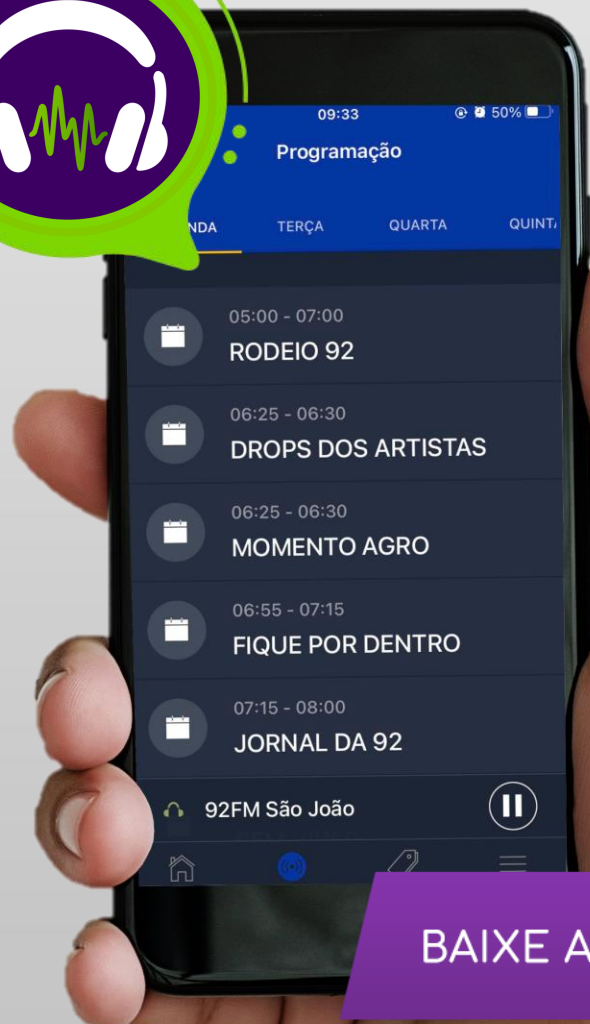

CLASSE SOCIAL

FAIXA ETÁRIA

SEXO

Saiba mais sobre o perfil de nossa audiência clicando [AQUI](#)

Quem já anunciou!

SIGA A 92FM NAS REDES SOCIAIS!

@92fmsaojoao

@92fmsaojoao

@92fmsaojoao

redes
sociais

nosso
site

www.92fmsaojoao.com.br

nosso
app

DISPONÍVEL PARA
iOS E ANDROID

BAIXE APP 92FM SÃO JOÃO!

UMA
MARCA
JOVEM E
MODERNA