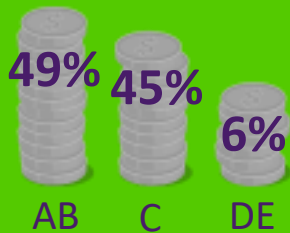

CLASSE SOCIAL