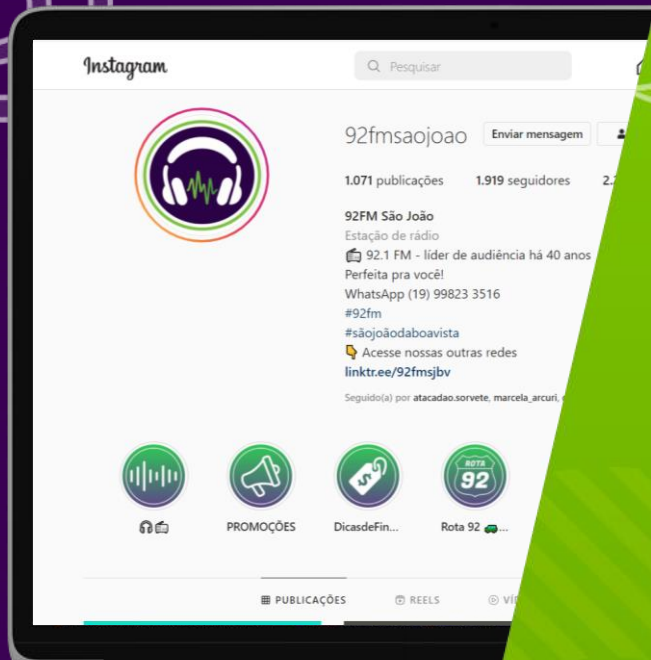

23 MIL HABITANTES

VARGEM GRANDE DO SUL

43 MIL HABITANTES

POPULAÇÃO TOTAL
ABRANGIDA

2.135.135

* Abrangência não significa relevância de audiência em todas as cidades mencionadas.

Quem escuta?

92 fm
são joão

CLASSE SOCIAL

FAIXA ETÁRIA

SEXO

Saiba mais sobre o perfil de nossa audiência clicando [AQUI](#)

Quem já anunciou!

SIGA A 92FM NAS REDES SOCIAIS!

@92fmsaojoao

@92fmsaojoao

@92fmsaojoao

redes
sociais

nosso
site

www.92fmsaojoao.com.br

nosso
app

DISPONÍVEL PARA
iOS E ANDROID

BAIXE APP 92FM SÃO JOÃO!

UMA
MARCA
JOVEM E
MODERNA