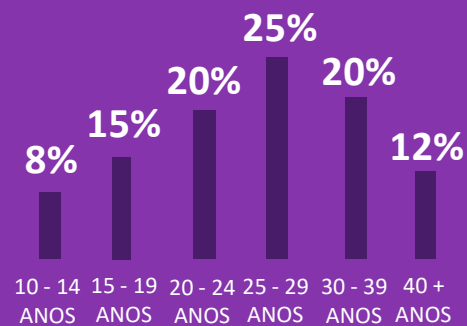

92 MIL HABITANTES

SÃO JOSÉ DO RIO PARDO

55 MIL HABITANTES

SÃO SEBASTIÃO DA GRAMA

12 MIL HABITANTES

SÃO SIMÃO

15 MIL HABITANTES

TAMBAÚ

23 MIL HABITANTES

VARGEM GRANDE DO SUL

43 MIL HABITANTES

POPULAÇÃO TOTAL
ABRANGIDA

2.135.135

* Abrangência não significa relevância de audiência em todas as cidades mencionadas.

Quem escuta?

92 fm
são joão

CLASSE SOCIAL

FAIXA ETÁRIA

SEXO

Saiba mais sobre o perfil de nossa audiência clicando [AQUI](#)

Quem já anunciou!

SIGA A 92FM NAS REDES SOCIAIS!

@92fmsaojoao

@92fmsaojoao